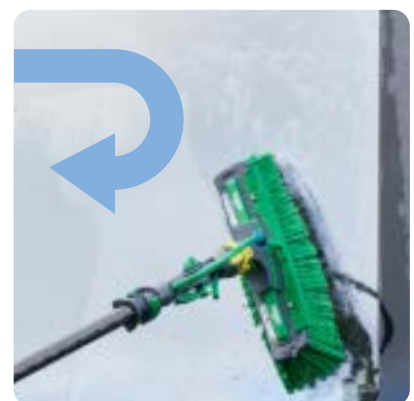

## RINSE BAR

De speciale strip met sproeikop is boven de borstel gemonteerd en zorgt ervoor dat de juiste hoeveelheid zuiver water precies daar wordt aangebracht waar het nodig is voor krachtig spoelen en schone oppervlakken - effectiever dan ooit!

- Ideaal in combinatie met de zwenkfunctie
- Waterstralen, vanuit de in het midden van de borstel ingebouwde nozzles, zorgen voor een krachtige verwijdering van vuil