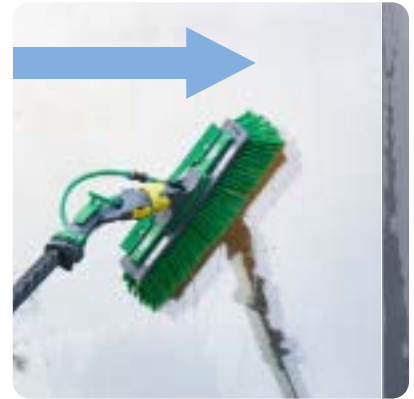

## RINSE BAR

De speciale strip met sproeikop is boven de borstel gemonteerd en zorgt ervoor dat de juiste hoeveelheid zuiver water precies daar wordt aangebracht waar het nodig is voor krachtig spoelen en schone oppervlakken - effectiever dan ooit!

- Ideaal in combinatie met de zwenkfunctie
- Waterstralen, vanuit de in het midden van de borstel ingebouwde nozzles, zorgen voor een krachtige verwijdering van vuil