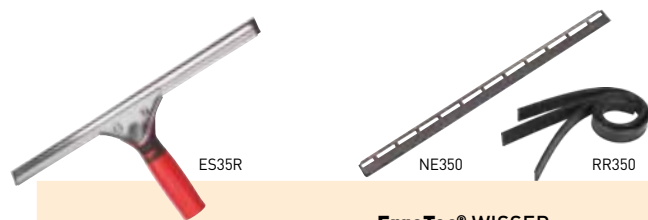

ErgoTec® WISSER

Ergonomische wisser voor spiegels en gladde oppervlakken.

- Ergonomische greep, bestaande uit twee componenten.
- Zit optimaal en ligt ergonomisch in de hand.
- Roestvrijstalen S-rail voor snel wisselen van het rubber.
- Optimaal reinigingsresultaat dankzij zacht rubber (professionele kwaliteit).

Art. Nr.	Afmeting	VPE
ES35R	35 cm	10
NE350	35 cm	10
RR350	35 cm	10