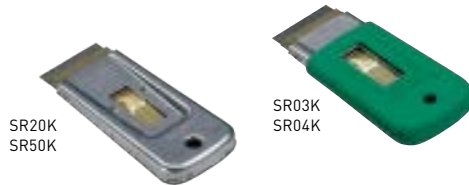

4 CM, ENKELZIJDIG SCHERP MES

ErgoTec® VEILIGHEIDSSCHRAPER ★★★

De ergonomische schraper met veiligheidsmechanisme.
Reservemessen: SRB10, SRB20, SRBDB.
- Ergonomisch: met rubberen hoes.
- Veilig: mes kan ingeschoven worden.
- Handzaam: altijd bij de hand.

Art. Nr.	Mes	Info	VPE
SR03K	4 cm	20 in box	20
SR04K	4 cm	50 in display-box	50

VEILIGHEIDSSCHRAPER ★★

De praktische schraper met veiligheidsmechanisme.
Reservemessen: SRB10, SRB20, SRBDB.
- Robuust: van metaal.
- Veilig: mes kan ingeschoven worden.
- Handzaam: altijd bij de hand.

Art. Nr.	Mes	Info	VPE
SR20K	4 cm	20 in box	20
SR50K	4 cm	50 in display-box	50

MINISCHRAPER ★

De kleine schraper met het geraffineerd mechanisme.
In praktische verpakking à 100 stuks. Reservemessen: SRB10, SRBDB.
- Zeer handzaam; past overal in!
- Met veiligheidsmechanisme.
- Zeer scherp 4 cm-mes.

Art. Nr.	Mes	Info	VPE
STMIN	4 cm	in kunststof emmer	100

CARBONSTAAL GLASSCHRAPERMESSEN 4 cm ★★★

Voor SR03K, SR04K, SR20K, SR50K, STMIN.
- Effectief: zeer scherp (leenzijdig).
- Veilig: beugelmes met aluminium houder.
- Praktisch: makkelijk wisselen van het mes.

Art. Nr.	Mes	Info	VPE
SRB10	4 cm	1 box = 100 messen	1 Box
SRB20	4 cm	1 box = 250 messen (50x5)	1 Box
SRBDB	4 cm	1 box = 10 messen in houder	48 Box