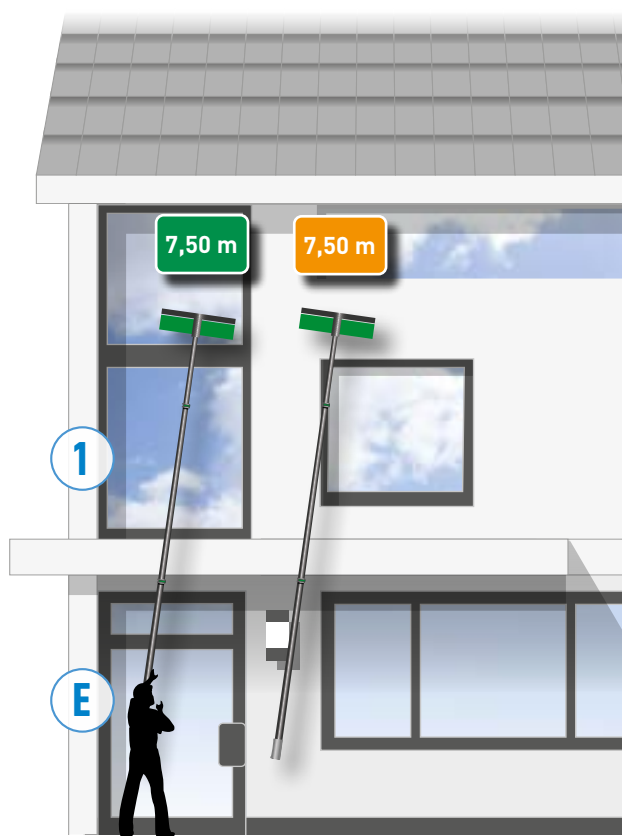

ZUIVER WATER SYSTEEM

A WATERGELEIDENDE STELEN

nLITE®

Glazenwassen op een unieke wijze

De steellengtes van het geheel nieuwe nLITE® systeem zijn ontworpen en geoptimaliseerd voor de dagelijkse werkzaamheden.

Vanaf nu kan je heel gemakkelijk in verdiepingen denken. De telescopische basissteel bereikt nu een lengte van 8,6 m en komt dus tot aan de 2de verdieping. Elke uitbreidingssteel voldoet precies aan de benodigde extra steellengte voor een volgende verdieping (3,05 m).

Voor gebruik bij lagere gebouwen of vanuit een hoogwerker hebben we de juiste oplossing met de telescopische steel van 1,6 m tot 6 m lengte.

UNGER garandeert de best mogelijke premium kwaliteit in elk van de 4 gebruikte klassen en daarmee de perfecte oplossing voor elke werkhoogte.

4,70 m — Kleur = materiaalkwaliteit
— Meterindicatie = werkhoogte

Artikelnummer	CC32T	CC60T	CF60T
Steelelementen	2	4	4
Lengte totale steel	3,20 m	6,00 m	6,00 m
Aanbevolen voor	Begane grond	1ste verdieping	1ste verdieping

CARBON COMPOSITE

BELASTBAARHEID: 100 GPa

Aanbevolen voor werkhoogten tot max. **10 m**

CARBON 24k

BELASTBAARHEID: 210 GPa

Aanbevolen voor werkhoogten tot max. **16 m**