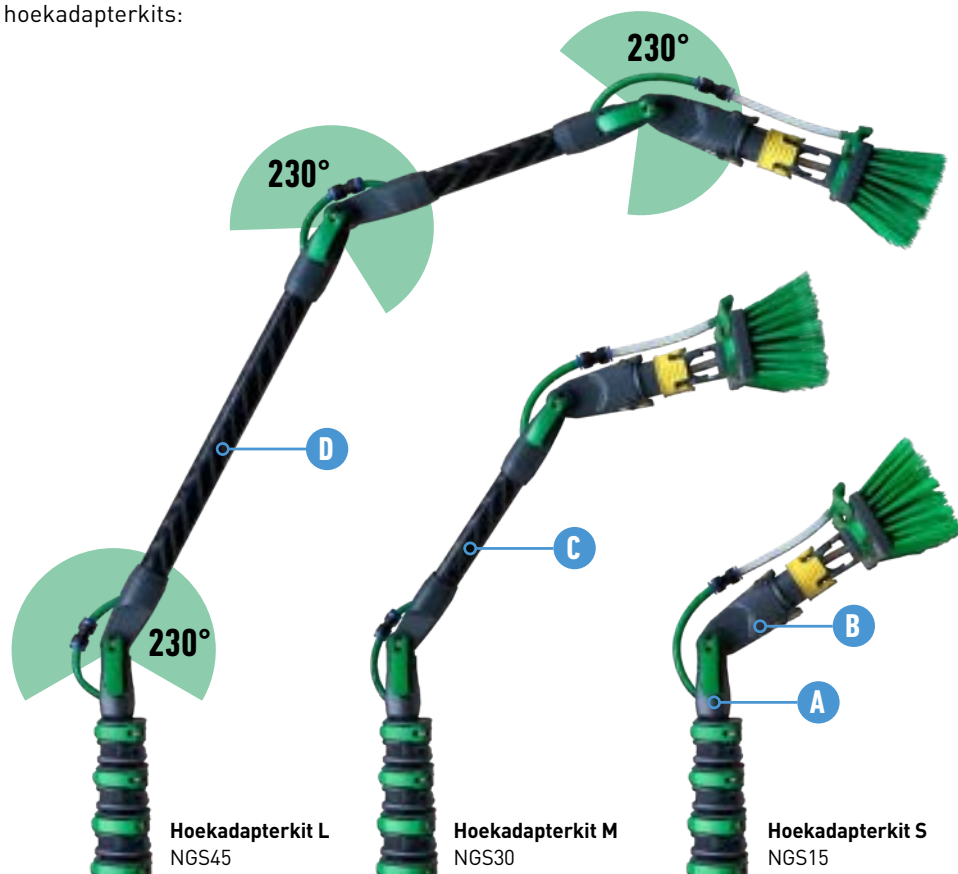

HOEKADAPTERKITS/TOEBEHOREN

HOEKADAPTERKITS

Keuze uit drie vooraf geconfigureerde hoekadapterkits:

Pas gewoon de modulaire hoekadapter aan voor de specifieke toepassing

- **A** Steeladapter
- **B** Borsteladapter
- **C** Hoেকেlement kort
- **D** Hoেকেlement lang