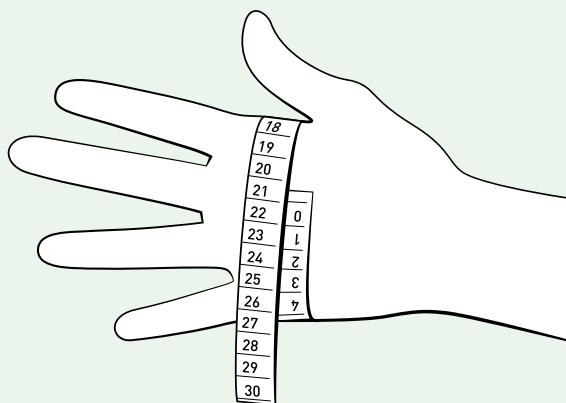

ErgoTec® NEOPREEN HANDSCHOENEN

★★★

Handschoenen voor glasreiniging. Textiel neopreen

- Scheurvrije stiksels en gelijkde naden.
- Nieuwe gewrichtszetstukken voor verhoogd comfort
- Antislip handpalmgedeelte met speciaal siliconoppervlak voor goede greep.

Art. Nr.	Afmeting	Hand omtrek	Materiaal	VPE
GLO2S	7	18 – 19 cm	Neopreen, textiel	5
GLO2L	8	20 – 21 cm	Neopreen, textiel	5
GLO2X	9	22 – 23 cm	Neopreen, textiel	5
GLO2Z	10	24 – 25 cm	Neopreen, textiel	5

NEOPREEN HANDSCHOENEN

★★

Handschoenen voor glasreiniging. Neopreen met rubber laag

- Antislip materiaal voor goede greep.
- Zacht van binnen en comfortabel.
- Verstelbaar klittenband voor individuele aanpassing.

Art. Nr.	Afmeting	Hand omtrek	Materiaal	VPE
GLOV1	7	18 – 19 cm	Neopreen, gegomd	10
GLOV2	8	20 – 21 cm	Neopreen, gegomd	10
GLOV3	9	22 – 23 cm	Neopreen, gegomd	10
GLOV4	10	24 – 25 cm	Neopreen, gegomd	10

Zolang de voorraad strekt

HANDSCHOENEN VOOR STEELWERKZAAMHEDEN

★★★

Hoog draagcomfort, gecombineerd met extreme duurzaamheid. Extra robuust voor het werken met telescoopstelen

- Versterkt, drieboudige naad, waterresistente coating.
- Klittenbandsluiting voor goede bevestiging
- Lus om de handschoen gemakkelijker aan te trekken

Art. Nr.	Afmeting	Hand omtrek	Materiaal	VPE
GLOC1	S (8)	19 – 21 cm	Gemengd weefsel*	5
GLOC3	XL (10)	23 – 24 cm	Gemengd weefsel*	5
GLOC4	XXL (11)	24 – 26 cm	Gemengd weefsel*	5

* Palm: 50% polyester, 50% polyethyleen; Rug van de hand: 50% nylon, 50% polyethyleen