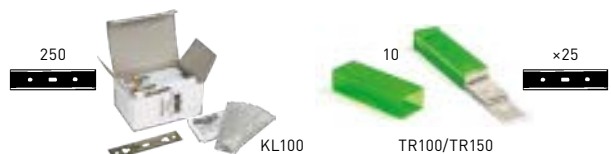

CARBONSTAAL GLASSCHRAPERMESSEN 10/15 cm ★★★

Glas messen dubbelzijdig scherp.
Voor TX100, EG100, EG150, TM100, EN100, EN150.

Art. Nr.	Mes	Info	VPE
KL100	10 cm	250 losse messen	1 Box
TR100	10 cm	1 etui = 25 messen	10 Etuis
TR150	15 cm	1 etui = 25 messen	10 Etuis