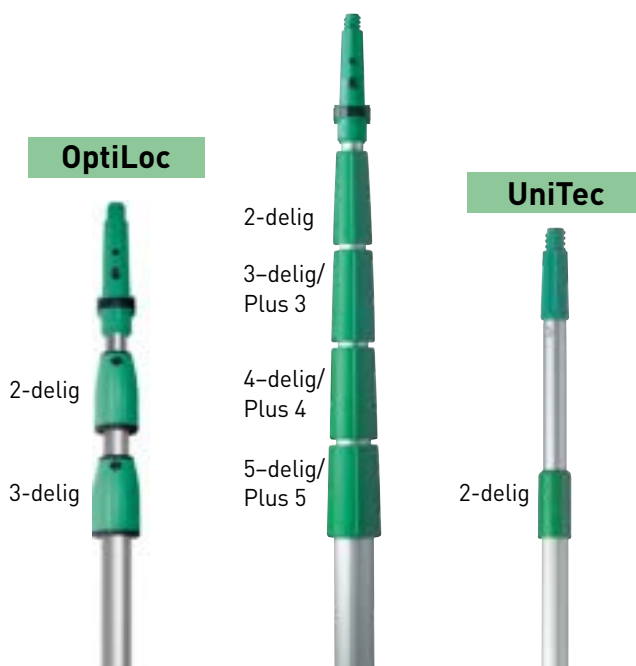

KLASSIEKE GLASREINIGING

TELESCOOPSTEELSYSTEEM

TELESCOPISCHE STEELSYSTEMEN

Veiligheid op het hoogste niveau.

UNGER telescopische stelen zijn bij de professionele glasreiniging altijd al de ideale uitrusting om probleemloos vanaf de grond te werken. Daarbij spaart u ook nog tijd en geld.

OptiLoc

Voor nog meer bedienings- en handlingscomfort heeft **UNGER** de **OptiLoc** telescopische stelen nu verder geoptimaliseerd. Dankzij de nieuwe thermoplastische 2 componenten schroefdroppen overtuigt de generatie van de **OptiLoc** telescopische stelen met talrijke voordelen

- 2- of 3-delige telescoopsteel.
- in 9 verschillende lengtes verkrijgbaar.
- Reikwijdte meer dan 9 m (max. stelenlengte 9 m + lichaamslengte).
- Gewicht en stijfheid perfect uitgebalanceerd
- Met **ErgoTec**® veiligheidsconus.

TelePlus System

- Verlengbare telescoopstelen.
- Basis 2-delig.
- Verlengingen 1,25 m of 2,00 m; gewoon erop zetten.
- Reikwijdte meer dan 10 m (max. stelenlengte 10 m + lichaamslengte).
- Met **ErgoTec**® veiligheidsconus.

UniTec

- 2-delige telescoopsteel.
- Binnensluiting, rechts- en links sluitbaar.
- Reikwijdte meer dan 4 m (max. stelenlengte 4 m + lichaamslengte).

i VERMIJD WERKZAAMHEDEN OP EEN LADDER