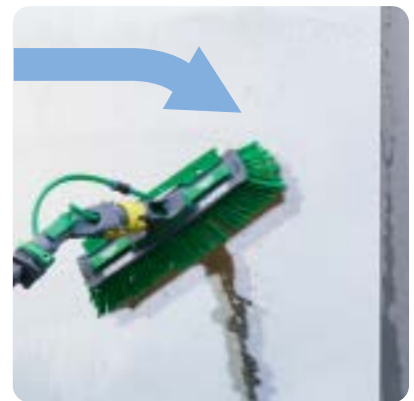

## POWER BRISTLE TECHNOLOGIE

- A** Binnenste borstelharen met extreem goede reinigende eigenschappen – vergelijkbaar met natuurlijke haren
- B** Langere buitenste borstelharen voor goede glij-eigenschappen – de borstel springt niet meer hinderlijk op

## ZACHTE STOOTRAND

De stoot- en randbeschermer van zacht kunststof:

- Goede bescherming tegen krassen en andere beschadigingen op kozijnen
- Aanzienlijke geluidsreductie bij contact met het gebouw

## RINSE BAR

De speciale strip met sproeikop is boven de borstel gemonteerd en zorgt ervoor dat de juiste hoeveelheid zuiver water precies daar wordt aangebracht waar het nodig is voor krachtig spoelen en schone oppervlakken - effectiever dan ooit!

- Ideaal in combinatie met de zwenkfunctie
- Waterstralen, vanuit de in het midden van de borstel ingebouwde nozzles, zorgen voor een krachtige verwijdering van vuil