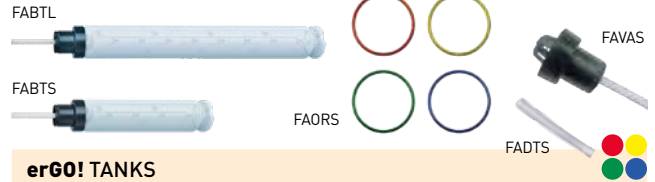

erGO! TANKS

Mobiele tanks, snel te monteren aan de erGO!-steel.

- 2 versies verkrijgbaar met een inhoud van 500 ml en 1000 ml
- Inclusief afschroefbare klap-straaleenheid
- Eenvoudig vullen, monteren en gebruiken

Art. Nr.	Afmeting	Product	VPE
FABTL	1.000 ml	Grote tank	1
FABTS	500 ml	Kleine tank	1
FAORS	1 VPE = 4 stuks	Ring voor kleurcodering	1
FAVAS		Klap-straaleenheid	1
FADTS	1 VPE = 5 stuks	Dispenser slang	1

erGO! WonderWaxer-HOUDER

Lichte aluminium houder voor de WonderWaxer-inwashoes 40 cm.

- Voor de coating/afwerking van vloeren
- Speciaal bevestigingssysteem zodat de omtrek goed blijft zitten
- Klikverbinding voor de erGO!-steel

Art. Nr.	Afmeting	VPE
QS020	40 cm	5

erGO! COATINGSINWASHOES/MOP

WonderWaxer inwashoes en klittenband-mop 40 cm.

- Perfect om vloeren te coaten/af te werken
- Verdeelt wax zonder het op te zuigen
- Tot en met 300 wascycli
- Pluisvrij materiaal voor een perfect resultaat

Art. Nr.	Afmeting	Product	VPE
QS010	40 cm	WonderWaxer**	10
FAVMF	40 cm	Klittenband-mop*	5

**100 % polyester microvezel

**Vezels: 100 % polypropyleen (65 %), dragermateriaal: 100 % polyester (35 %)