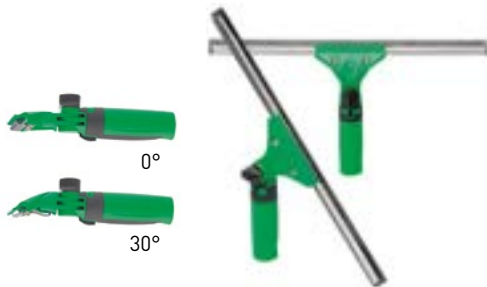

ERGOTEC®

73 g

ErgoTec® CARBON GREEP

De lichtste professionele wissergreep.

- 18% lichter dan de standaard ErgoTec® handgreep.
- Premium materialen - Greep: Carbonvezel van hoge kwaliteit
- S-veer: van hoogste kwaliteit RVS.
- Anti-slip coating voor een betrouwbare grip.
- Compatible met S-rail en S-rail Plus.

Art. Nr.	VPE
UCH00	1

ErgoTec® WISSER

Ergonomische greep bestaande uit twee componenten. Compleet met S-rail.

- Nieuwe wissergreep met geoptimaliseerde S-drukveer.
- Snel: makkelijk wisselen van rubber en rail.
- Veilig: geen risico van verdraaien en eraf vallen (veiligheidsconus).
- Compatible met S-rail en S-rail Plus.

Art. Nr.	Afmeting	Rubber	VPE
ES250	25 cm	Soft	10
ES350	35 cm	Soft	10
ES450	45 cm	Soft	10
ES550	55 cm	Soft	10
ES25H	25 cm	Hard	10
ES35H	35 cm	Hard	10
ES45H	45 cm	Hard	10
ES55H	55 cm	Hard	10
ETG00		Greep	10
ETX00	+2,5 cm	Greep XL	10

ErgoTec® SWIVEL LOC GREEP

Met zwenkbare wisserkop, kan vrij ingesteld en vastgezet worden.

De probleemoplosser voor moeilijk bereikbare plaatsen.

Past optimaal op telescoopsteel.

- Praktisch: kop met twee neigingshoeken (0°, 30°).
- Compatible met S-rail en S-rail Plus.
- Aangenaam: ergonomische 2-componentengreep.

Art. Nr.	Versie	VPE
LS000	0°	5
LA000	30°	5

S-WISSER

Roestvrijstalen wisser met rubberen hoef. Compleet met S-rail.

- Aangenaam: ergonomisch vormgegeven greep.
- Snel: S-veer, snel wisselen van de rail.
- Praktisch: past op telescoopsteel.
- Compatible met S-rail en S-rail Plus.

Art. Nr.	Afmeting	Rubber	VPE
SE250	25 cm	Soft	10
SE350	35 cm	Soft	10
SE450	45 cm	Soft	10
SE25H	25 cm	Hard	10
SE35H	35 cm	Hard	10
SE45H	45 cm	Hard	10
SG000		Greep	10

Pro WISSER

Roestvrijstalen wisser met rubberen hoef. Compleet met S-rail.

- Aangenaam: ergonomisch vormgegeven greep.
- Makkelijk: clip-sluiting, snel wisselen van de rail.
- Praktisch: past op telescoopsteel.
- Compatible met S-rail en S-rail Plus.

Art. Nr.	Afmeting	Rubber	VPE
PR250	25 cm	Soft	10
PR350	35 cm	Soft	10
PR450	45 cm	Soft	10
PR000		Greep	10

VisaVersa®

Wisser en inwasser in één. Compleet met S-rail, originele hoef en rubber.

- Praktisch: snel werken; wisselen van het rubber niet nodig.
- Veilig: klikt vast; geen risico van verdraaien of eraf vallen.
- Snel: perfect voor de telescoopsteel.
- Compatible met S-rail en S-rail Plus.

Art. Nr.	Afmeting	Rubber	Materiaal	VPE
VP250	25 cm	Soft	Gemengd weefsel*	10
VP350	35 cm	Soft	Gemengd weefsel*	10
VP450	45 cm	Soft	Gemengd weefsel*	10

* Ondersteunend materiaal: 100% polyethyleen; vezels: 100% polyacryl