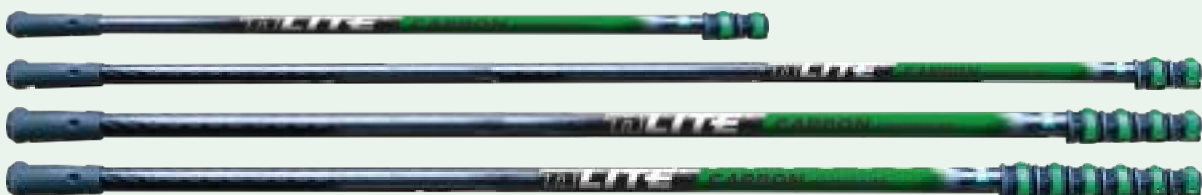

CARBON COMPOSITE

nLITE® CARBON COMPOSITE TELESCOOPSTEEEL

Telescoopsteel voor kleine tot gemiddelde hoogten.

- Aanbevolen voor werkhogten tot 10 m (ca. 2 verdiepingen)
- Belastbaarheid: 100 GPa*

Art. Nr.	Beschrijving	Lengte	Lengte ingeschoven	Elementen	Gewicht	VPE
CC16T	Telescopische steel	1,60 m	0,90 m	2	0,46 kg	1
CC32T	Telescopische steel	3,20 m	1,70 m	2	0,70 kg	1
CC60T	Telescopische steel	6,00 m	1,70 m	4	1,41 kg	1
CC85T	Telescopische steel	8,60 m	1,70 m	6	2,20 kg	1

*GPa [gigapascal] is een eenheid voor het meten van de materiaalstijfheid.