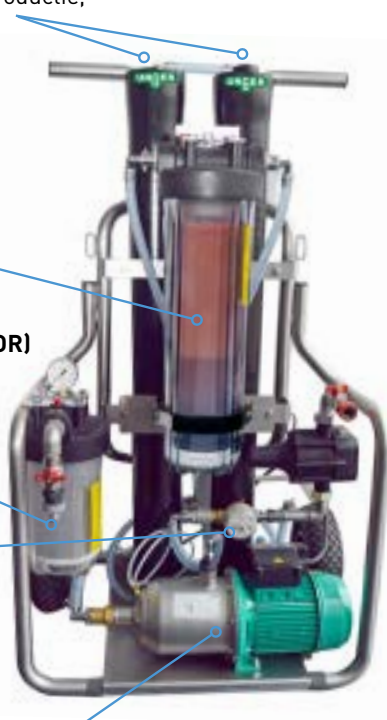

**ZUIVER  
WATERSTROOMMETER**

- Geeft de geproduceerde hoeveelheid zuiver water weer

**HIGH -PERFORMANCE POMP**

- ter ondersteuning van de verhoogde waterstroom

**HiFlo RO GLAZEN GEVELS**

Art. Nr.	VPE
RO60C	1