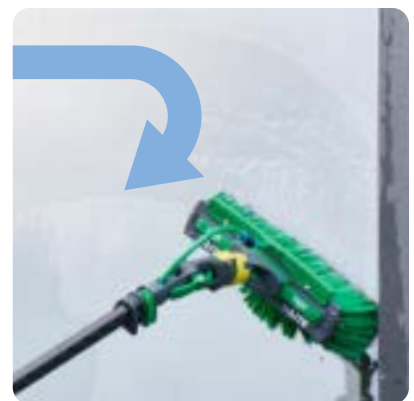

## POWER BRISTLE TECHNOLOGIE

- A** Binnenste borstelharen met extreem goede reinigende eigenschappen – vergelijkbaar met natuurlijke haren
- B** Langere buitenste borstelharen voor goede glij-eigenschappen – de borstel springt niet meer hinderlijk op

## ZACHTE STOOTRAND

De stoot- en randbeschermer van zacht kunststof:

- Goede bescherming tegen krassen en andere beschadigingen op kozijnen
- Aanzienlijke geluidsreductie bij contact met het gebouw

## RINSE BAR

De speciale strip met sproeikop is boven de borstel gemonteerd en zorgt ervoor dat de juiste hoeveelheid zuiver water precies daar wordt aangebracht waar het nodig is voor krachtig spoelen en schone oppervlakken - effectiever dan ooit!

- Ideaal in combinatie met de zwenkfunctie
- Waterstralen, vanuit de in het midden van de borstel ingebouwde nozzles, zorgen voor een krachtige verwijdering van vuil