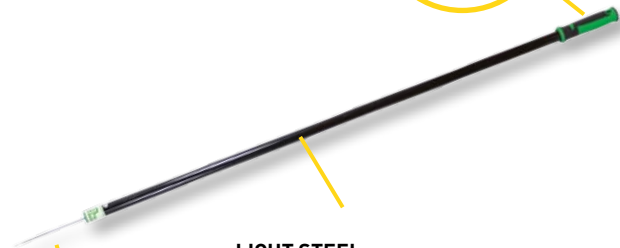

PapierPicker

Met lange stevige punt. Voor het makkelijk opruimen van afval zoals papier, blikjes, plastic bekertjes etc.

ERGONOMISCH

- Optimale werkpositie zonder te bukken – voorkomt rugpijn
- De greep positioneert hand en arm optimaal

LICHT STEEL

- Bestand tegen roest.

LANGE METALEN PUNT

- Kan meerdere voorwerpen tegelijk opprikken
- Stoot zelfs eenvoudig door dikkere aluminium blikjes

Nifty Nabber® Bagger

Een robuuste en weerbestendige afvalbak als multifunctioneel alternatief voor 180 l plastic zakken. De perfecte aanvulling op de professionele UNGER-grijptangen.

ERGONOMISCH EN VEILIG!

- Voorkomt onnodig bukken of optillen van zware zakken.
- Grote opening voor eenvoudig gebruik en zonder afval bij het vervoer aan te raken.
- Robuust materiaal, voorkomt verwondingen door voorwerpen met een scherpe rand.