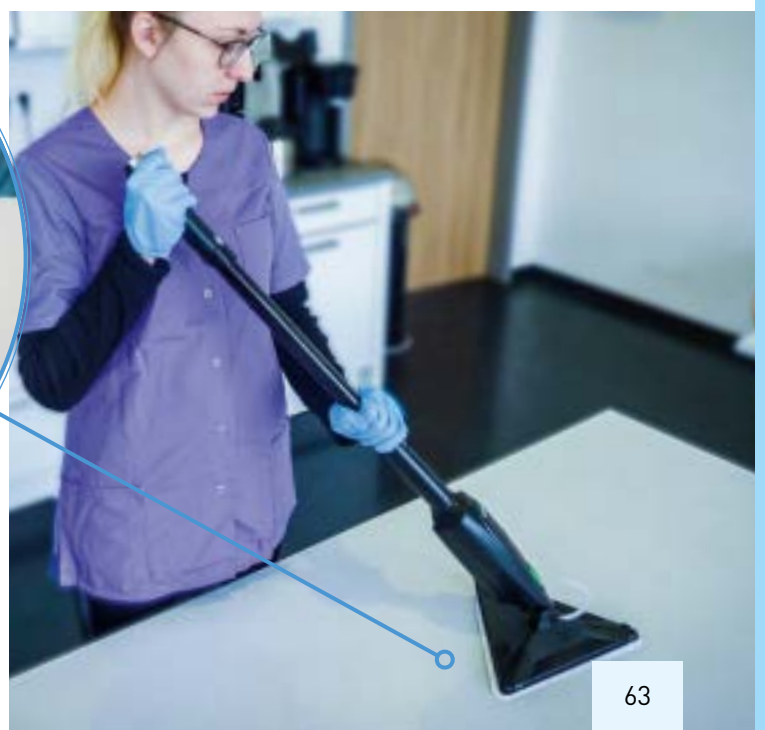

## GEBRUIKSADVIES:

- Bevochtig de **QuikPad** in een cirkelvormige beweging gedurende 20 seconden
  - Beweeg over het oppervlak en druk daarbij continu op de activeringsknop
  - Controleer of het gehele oppervlak voldoende is bevochtigd met desinfectiemiddel
  - Vervang de **QuikPad** regelmatig om kiemverspreiding te voorkomen
  - Belangrijk: Volg de gebruiksaanwijzing van het desinfectiemiddel en de aangegeven inwerktijden en hoeveelheden op.
- 
- **QuikPad** bij het wisselen vouwen: een overlappende hoek naar binnen trekken en daarmee vervolgens de **QuikPad** lostrekken, zodat de gebruikte kant niet wordt aangeraakt. Gebruik disposable handschoenen bij het desinfecteren en bij het wisselen van de pads.