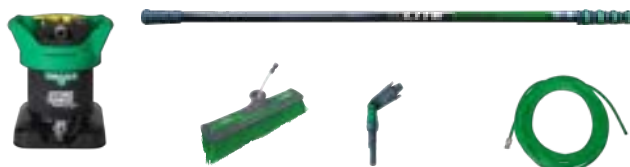

### HydroPower® Ultra S + nLITE® CARBON COMPOSITE

**Inhoud:**  
DIUH1 HydroPower® ultrafilter S  
CC60T nLITE® CarbonComposite mastersteel 6,00 m  
NGS15 nLITE® hoekadapterkit S, 15 cm  
NFF28 nLITE® power borstel, gespleten haren, 28 cm  
DLS25 DuroFlex slang, 25 m