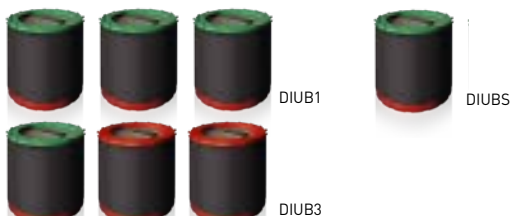

B ZUIVER WATER-FILTER

HARS

Ultra HARS PACKS VOOR HYDRO POWER® ULTRA FILTER

Ruim 30 %* meer zuiver water per harsvulling

Elk Ultra Hars Pack bevat een afgepaste hoeveelheid **UNGER** Premium ionen-uitwisselingshars met een nieuwe, **speciaal voor glasreiniging ontwikkelde receptuur**.

De **FloWater-technologie 2.0** in elk Ultra Hars Pack zorgt voor een efficiënte waterstroom door de gehele tank waardoor het **hars optimaal wordt benut**.

Ultra HARS PACKS

Art. Nr.	Info	VPE
DIUB1	3 x Ultra Hars Packs voor DIUH1, DIUK1, DIUKU	1
DIUBS	1 x Ultra Hars Pack voor DIUH1, DIUK1, DIUKU	1
DIUB3	Set van 3 Ultra Hars Packs voor DIUH2, DIUH3, DIUK2, DIUK3, DIUKS, DIUKF	1