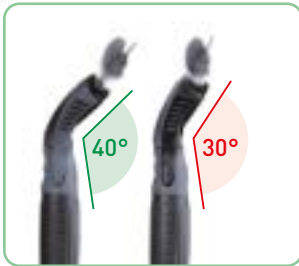

### ErgoTec® NINJA RAAMWISSER

**Compleet met NINJA-rail. Zacht rubber.**

- Ergonomische greep
- Geextrudeerde high-tech T6-aluminium rail
- Professioneel soft-rubber

Art. Nr.	Hoek	Afmeting	Rubber	VPE
EN300	40°	30 cm	Soft	5
EN350	40°	35 cm	Soft	5
EN450	40°	45 cm	Soft	5
E3300	30°	30 cm	Soft	5
E3350	30°	35 cm	Soft	5
E3450	30°	45 cm	Soft	5