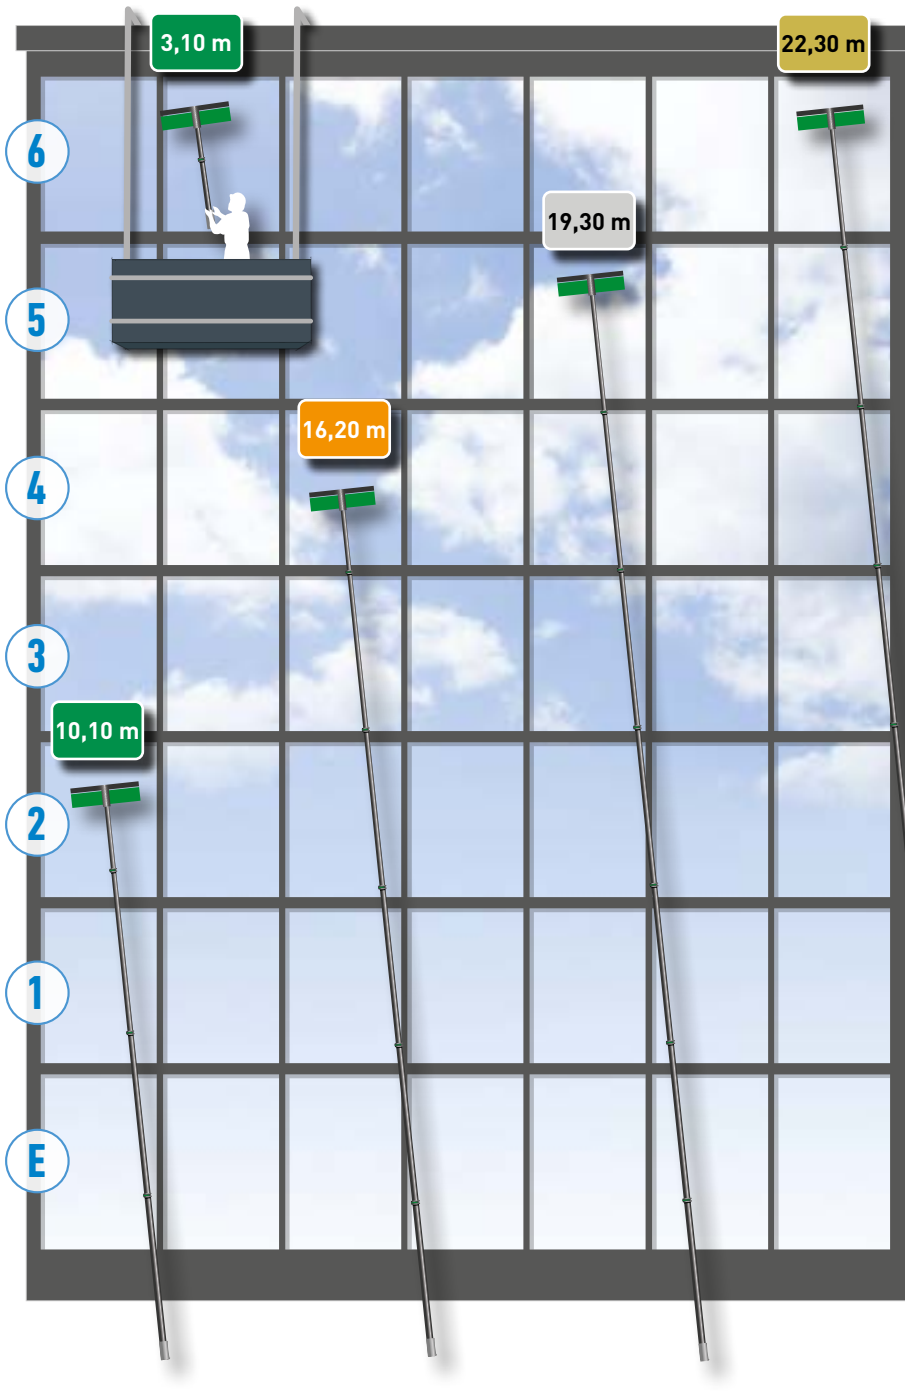

CC16T
Steellengte 1,60 m

POWER BORSTEL EN HOEKADAPTER

Innovatief modulaair systeem dat het verschil maakt, omdat het bijna grenzeloze toepassingsmogelijkheden biedt.

TELESCOPISCHE BASISSTEEL

6-delige telescopische basissteel. Kan worden verlengd met extra uitbreidingsstelen.

UITBREIDINGSADAPTER

Om de eerste uitbreidingssteel aan de basissteel te koppelen bij geleiding van de slang door de steel.

TELESCOPISCHE UITBREIDINGSSTEEL

2-delige telescopische uitbreidingssteel.

Afhankelijk van de uitvoering te gebruiken met max. 4 uitbreidingsstelen.