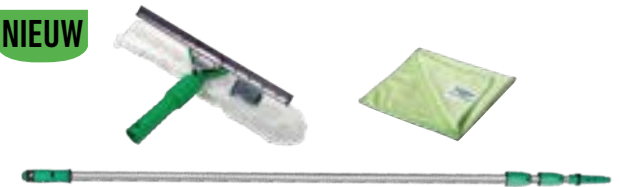

GLASREINIGINGSKIT 1,25 M

★★

Beginnerskit voor het reinigen met een telescoopsteel. Bevat een ideale basisuitrusting voor het reinigen van ruiten en serres met een telescoopsteel.

Inhoud:

EZ120 OptiLoc telescoopsteel, 2-delig, 1,25 m
VP350 VisaVersa® 35 cm
MF40L MicroWipe microvezeldoek 40 x 40 cm

Art. Nr.	VPE
AK131	1