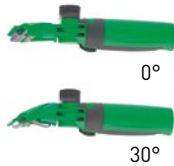

ErgoTec® CARBON GREEP

De lichtste professionele wissergreep.

- 18% lichter dan de standaard ErgoTec® handgreep.
- Premium materialen - Greep: Carbonvezel van hoge kwaliteit
- S-veer: van hoogste kwaliteit RVS.
- Anti-slip coating voor een betrouwbare grip.
- Compatible met S-rail en S-rail Plus.

Art. Nr.	VPE
UCH00	1

ErgoTec® WISSER

Ergonomische greep bestaande uit twee componenten. Compleet met S-rail.

- Nieuwe wissergreep met geoptimaliseerde S-drukveer.
- Snel: makkelijk wisselen van rubber en rail.
- Veilig: geen risico van verdraaien en eraf vallen (veiligheidsconus).
- Compatible met S-rail en S-rail Plus.

Art. Nr.	Afmeting	Rubber	VPE
ES250	25 cm	Soft	10
ES350	35 cm	Soft	10
ES450	45 cm	Soft	10
ES550	55 cm	Soft	10
ES25H	25 cm	Hard	10
ES35H	35 cm	Hard	10
ES45H	45 cm	Hard	10
ES55H	55 cm	Hard	10
ETG00		Greep	10
ETX00	+2,5 cm	Greep XL	10

ErgoTec® SWIVEL LOC GREEP

Met zwenkbare wisserkop, kan vrij ingesteld en vastgezet worden.

De probleemoplosser voor moeilijk bereikbare plaatsen.

Past optimaal op telescoopsteel.

- Praktisch: kop met twee neigingshoeken (0°, 30°).
- Compatible met S-rail en S-rail Plus.
- Aangenaam: ergonomische 2-componentengreep.

Art. Nr.	Versie	VPE
LS000	0°	5
LA000	30°	5

S-WISSER

Roestvrijstalen wisser met rubberen hoef. Compleet met S-rail.

- Aangenaam: ergonomisch vormgegeven greep.
- Snel: S-veer, snel wisselen van de rail.
- Praktisch: past op telescoopsteel.
- Compatible met S-rail en S-rail Plus.

Art. Nr.	Afmeting	Rubber	VPE
SE250	25 cm	Soft	10
SE350	35 cm	Soft	10
SE450	45 cm	Soft	10
SE25H	25 cm	Hard	10
SE35H	35 cm	Hard	10
SE45H	45 cm	Hard	10
SG000		Greep	10

Pro WISSER

Roestvrijstalen wisser met rubberen hoef. Compleet met S-rail.

- Aangenaam: ergonomisch vormgegeven greep.
- Makkelijk: clip-sluiting, snel wisselen van de rail.
- Praktisch: past op telescoopsteel.
- Compatible met S-rail en S-rail Plus.

Art. Nr.	Afmeting	Rubber	VPE
PR250	25 cm	Soft	10
PR350	35 cm	Soft	10
PR450	45 cm	Soft	10
PR000		Greep	10

VisaVersa®

Wisser en inwasser in één. Compleet met S-rail, originele hoef en rubber.

- Praktisch: snel werken; wisselen van het rubber niet nodig.
- Veilig: klikt vast; geen risico van verdraaien of eraf vallen.
- Snel: perfect voor de telescoopsteel.
- Compatible met S-rail en S-rail Plus.

Art. Nr.	Afmeting	Rubber	Materiaal	VPE
VP250	25 cm	Soft	Gemengd weefsel*	10
VP350	35 cm	Soft	Gemengd weefsel*	10
VP450	45 cm	Soft	Gemengd weefsel*	10

* Ondersteunend materiaal: 100% polyethyleen; vezels: 100% polyacryl